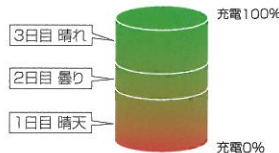

ナノ発電ライフは、無理をしない

自分の生活の中で無理なくできる範囲で発電をして、マイ電気を取り入れていきます。

毎日ずっと発電できる人のマイ電気も、週末しか発電できない人のマイ電気も、Wで計算すれば大きな違いでも、マイ電気の価値は同じ。

つぎ足し充電OK

使う 楽しさ

自宅のベランダや庭先で、自分の時間の中で、無理なくデキル範囲で始める、エコライフの第一歩

デスクで

太陽光で作ったマイ電気は、デスクで大活躍。電気代を気にせず、CO2排出を気にせず、思う存分使い倒せます。