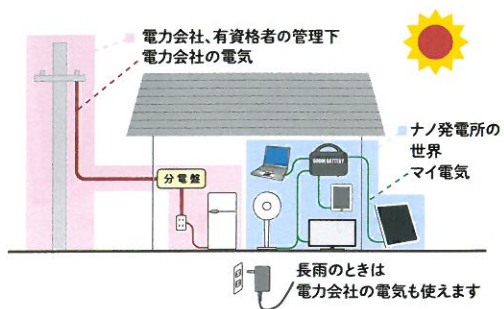

ナノ発電所イメージ パーソナルスマートグリッド概念図

ポイント
1

小柄な女性にあわせたサイズで設計しました

ポイント
2

高性能ソーラーだから、しっかり発電
薄曇りでも発電できる
(家庭用コンセントでも充電できます)

ポイント
3

バッテリーは、
携帯電話70台分充電可能

ポイント
4

電力会社の
傘下に入らない、
自由なマイ電気を作る

エコロジーオンライン
EcologyOnline  tiny light

発電の 楽しさ

太陽を収穫する

ソーラーパネルを太陽に向ければ、すぐに発電が開始します。
“週末、洗濯物と一緒にパネルを出しておこう” そんな無理のないところから始めてみてはいかがでしょうか。

小柄な女性でも片手で楽々取り扱えるように設計しました。
風で飛ばないようにワイヤーを通すことができるので安心です

配線はケーブルのコネクターをさすだけ パソコン、ネジ回しなどはいりません。

ナノ発電所は、ソーラーパネルから出ているケーブルをスゴイバッテリーに接続するだけ。
しかもACアダプターと同じジャックだから簡単です。
電圧調整や充電電流制御など、難しいことは全部機械が自動でやってくれます。

ホントに、線をさすだけ!

最新のナノ発電所は充電レベルがわかるランプつき。
ソーラーパネルを接続すると、ランプが点滅して、しばらくたつとランプの数が増える。
なにか良い物がたまっていく、貯金が増えていく感じに似てるような。
バッテリーの容量が超スゴイので、普通の生活なら充電は時々でも足りてしまいます。